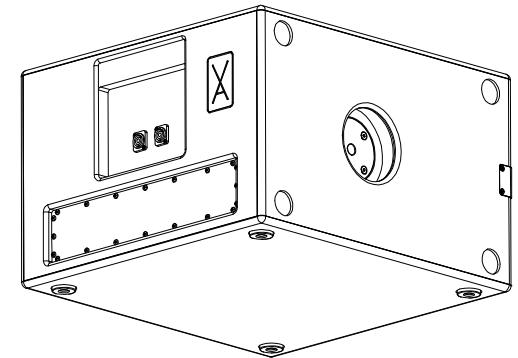

- 1 / Front
- 2 / Side 1
- 3 / Side 2
- 4 / Base
- 5 / Top
- 6 / Back

Voice Acoustic www.Voice-Acoustic.de info@Voice-Acoustic.de		<b>VOICE ACUSTIC</b> professional german loudspeaker systems		Zulässige Abweichung nach ISO 2768 mK	Oberfläche Material	Maßstab: 1:5
		Datum	Name	Bezeichnung <b>PaveoSub 115</b> Voice Acoustic		
		Ereitet		Zeichnungs-Nr.:		
		Geprüft		Blatt 1 von 1		
		Freigabe		ORIGINAL		
Alle Rechte nach DIN 34 und BGB vorbehalten!						
INDEX	Beschreibung	Datum	Name			