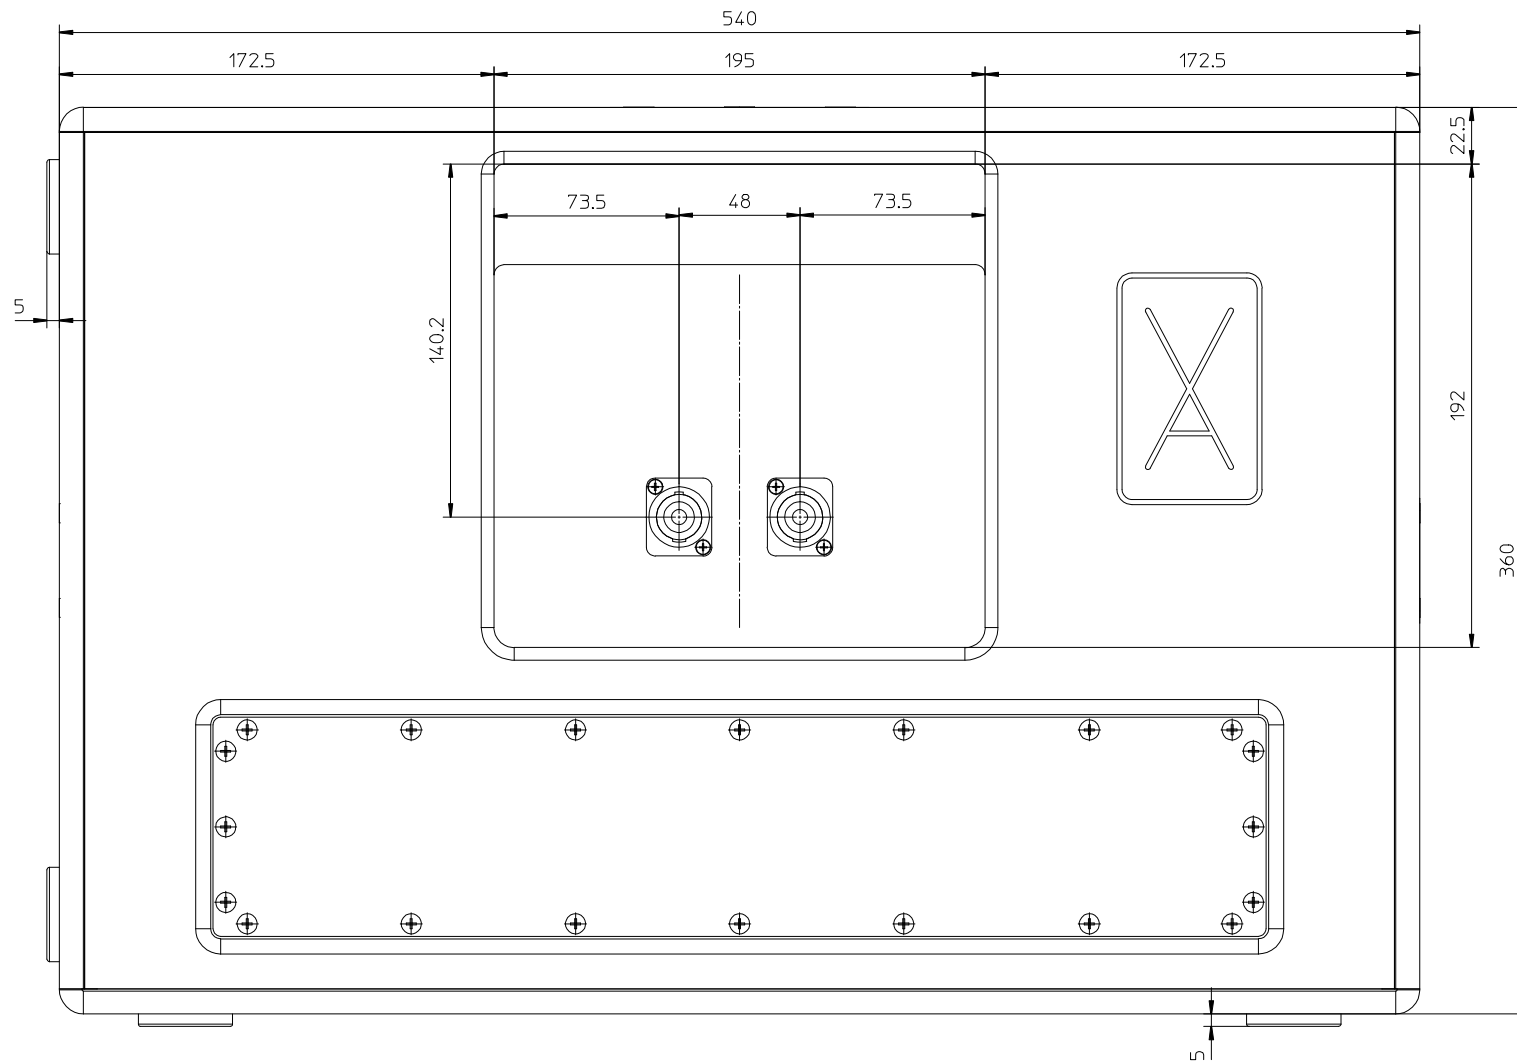

Voice Acoustic www.Voice-Acoustic.de info@Voice-Acoustic.de		VOICE ACUSTIC professional german loudspeaker systems		Zulässige Abweichung nach ISO 2768 mK		Oberfläche Material		Maßstab: 2:1	
				Datum Name		Bezeichnung PaveoSub 115 Back Voice Acoustic			
				Erstellt Geprüft Freigabe				Zeichnungs-Nr.:	
				Alle Rechte nach DIN 34 und BGB vorbehalten!				Blatt 1 von 1	
INDEX Beschreibung		Datum		Name		ORIGINAL