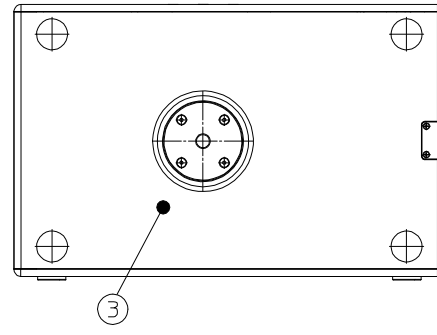

- 1 / Front
- 2 / Side 1
- 3 / Side 2
- 4 / Base
- 5 / Top
- 6 / Back

Voice Acoustic www.Voice-Acoustic.de info@Voice-Acoustic.de		<b>VOICE ACUSTIC</b> professional german loudspeaker systems		Zulässige Abweichung nach ISO 2768 mK	Oberfläche Material	Maßstab: 1:5
		Datum	Name	Bezeichnung <b>PaveoSub 115</b> Voice Acoustic		
		Ereitet		Zeichnungs-Nr.:		
		Geprüft		Blatt 1 von 1		
		Freigabe		ORIGINAL		
Alle Rechte nach DIN 34 und BGB vorbehalten!						
INDEX	Beschreibung	Datum	Name			