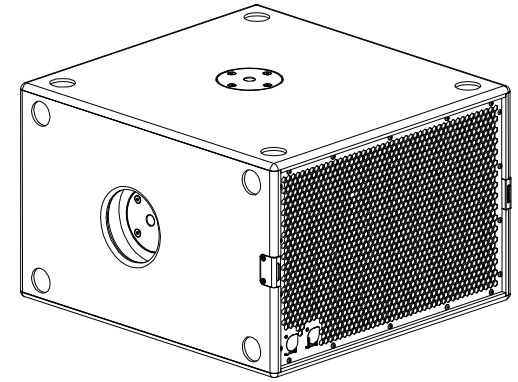

- 1 / Front
- 2 / Side 1
- 3 / Side 2
- 4 / Base
- 5 / Top
- 6 / Back

Voice Acoustic www.Voice-Acoustic.de info@Voice-Acoustic.de		<b>VOICE ACUSTIC</b> professional german loudspeaker systems		Zulässige Abweichung nach ISO 2768 mK	Oberfläche Material	Maßstab: 1:5
		Datum	Name	Bezeichnung <b>PaveoSub 115</b> Voice Acoustic		
		Ereitet		Zeichnungs-Nr.:		
		Geprüft		Blatt 1 von 1		
		Freigabe		ORIGINAL		
Alle Rechte nach DIN 34 und BGB vorbehalten!						
INDEX	Beschreibung	Datum	Name			

Voice Acoustic www.Voice-Acoustic.de info@Voice-Acoustic.de		<b>VOICE ACOUSTIC</b> professional german loudspeaker systems		Zulässige Abweichung nach ISO 2768 mK	Oberfläche Material	Maßstab: 1:1
		Erstellt Geprüft Freigabe	Datum Name	Bezeichnung PaveoSub 115 Front Voice Acoustic		
		Alle Rechte nach DIN 34 und BGB vorbehalten!			Zeichnungs-Nr.:	Blatt 1 von 1
INDEX	Beschreibung	Datum	Name	ORIGINAL		

Voice Acoustic www.Voice-Acoustic.de info@Voice-Acoustic.de		<b>VOICE ACUSTIC</b> professional german loudspeaker systems		Zulässige Abweichung nach ISO 2768 mK	Oberfläche Material	Maßstab: 2:1
				Bezeichnung PaveoSub 115 Side 1 Voice Acoustic		
Alle Rechte nach DIN 34 und BGB vorbehalten!				Zeichnungs-Nr.:		Blatt 1 von 1
INDEX	Beschreibung	Datum	Name	ORIGINAL		