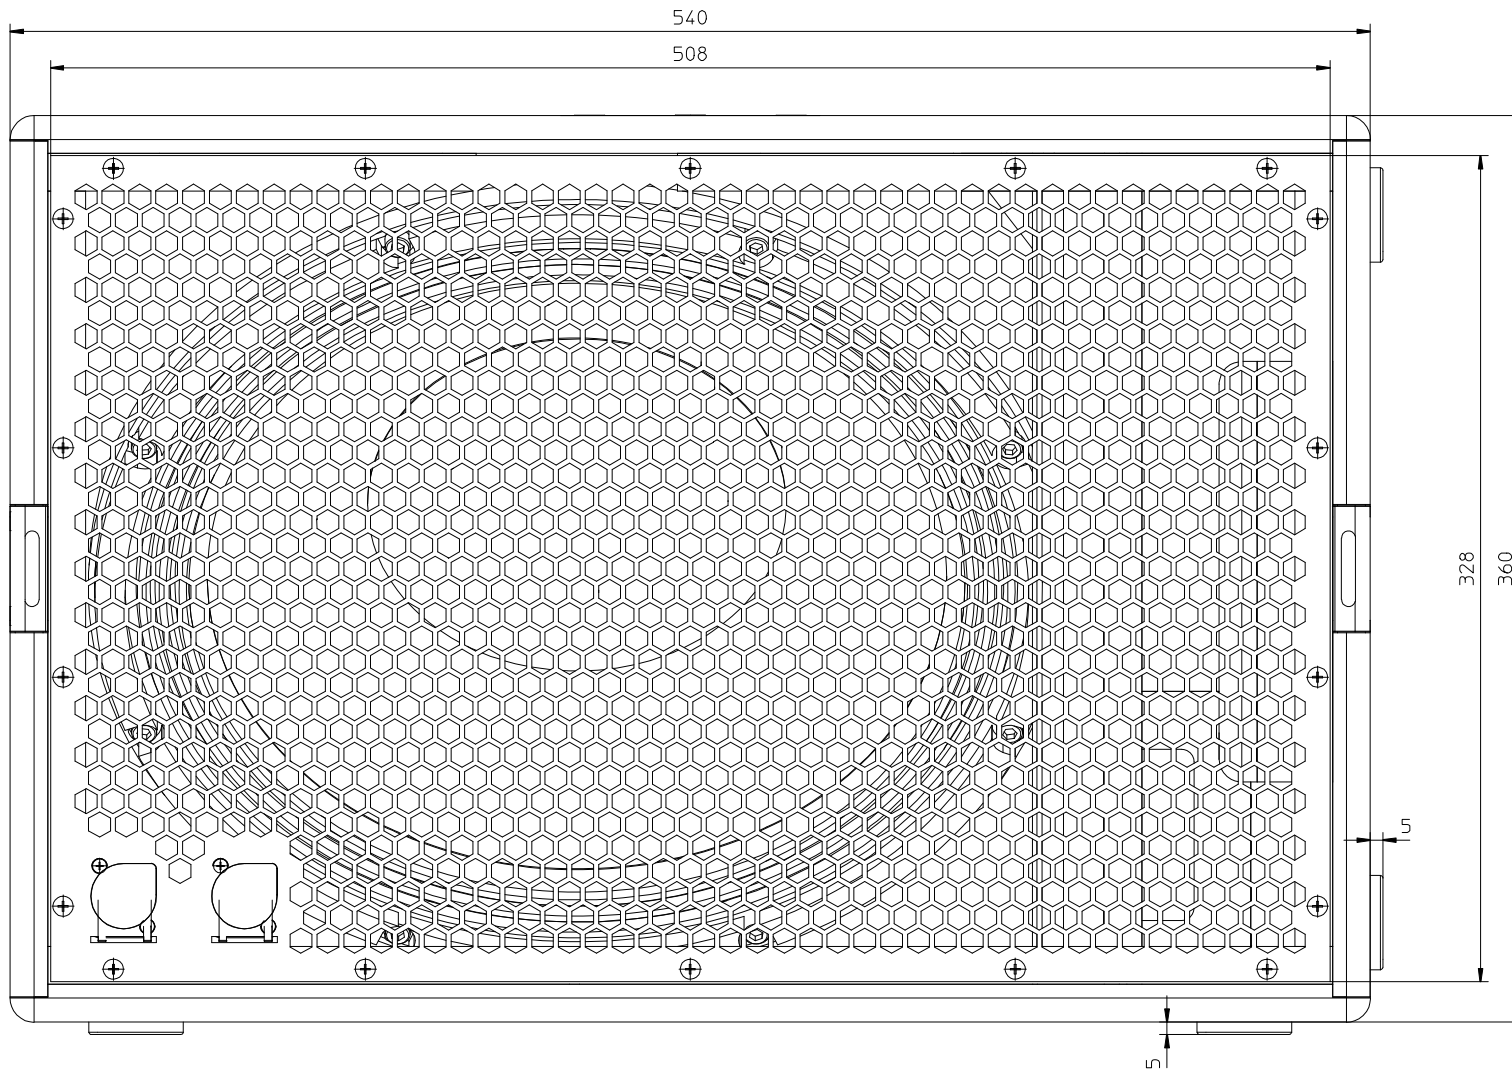

- 1 / Front
- 2 / Side 1
- 3 / Side 2
- 4 / Base
- 5 / Top
- 6 / Back

Voice Acoustic www.Voice-Acoustic.de info@Voice-Acoustic.de		<b>VOICE ACUSTIC</b> professional german loudspeaker systems		Zulässige Abweichung nach ISO 2768 mK	Oberfläche Material	Maßstab: 1:5
		Datum	Name	Bezeichnung <b>PaveoSub 115</b> Voice Acoustic		
		Ereitet		Zeichnungs-Nr.:		
		Geprüft		Blatt 1 von 1		
		Freigabe		ORIGINAL		
Alle Rechte nach DIN 34 und BGB vorbehalten!						
INDEX	Beschreibung	Datum	Name			

Voice Acoustic www.Voice-Acoustic.de info@Voice-Acoustic.de		<b>VOICE ACOUSTIC</b> professional german loudspeaker systems		Zulässige Abweichung nach ISO 2768 mK	Oberfläche Material	Maßstab: 1:1
		Erstellt Geprüft Freigabe	Datum Name	Bezeichnung PaveoSub 115 Front Voice Acoustic		
		Alle Rechte nach DIN 34 und BGB vorbehalten!			Zeichnungs-Nr.:	Blatt 1 von 1
INDEX	Beschreibung	Datum	Name	ORIGINAL		

Voice Acoustic www.Voice-Acoustic.de info@Voice-Acoustic.de		<b>VOICE ACUSTIC</b> professional german loudspeaker systems		Zulässige Abweichung nach ISO 2768 mK	Oberfläche Material	Maßstab: 2:1
				Bezeichnung PaveoSub 115 Side 1 Voice Acoustic		
Alle Rechte nach DIN 34 und BGB vorbehalten!				Zeichnungs-Nr.:		Blatt 1 von 1
INDEX	Beschreibung	Datum	Name	ORIGINAL		

Voice Acoustic www.Voice-Acoustic.de info@Voice-Acoustic.de				Zulässige Abweichung nach ISO 2768 mK		Oberfläche Material		Maßstab: 2:1	
		Datum Name		Bezeichnung PavooSub 115 Top Voice Acoustic		Zeichnungs-Nr.:		Blatt 1 von 1	
		Erstellt Geprüft Freigabe		Alle Rechte nach DIN 34 und BGB vorbehalten!		ORIGINAL			
INDEX	Beschreibung	Datum	Name						