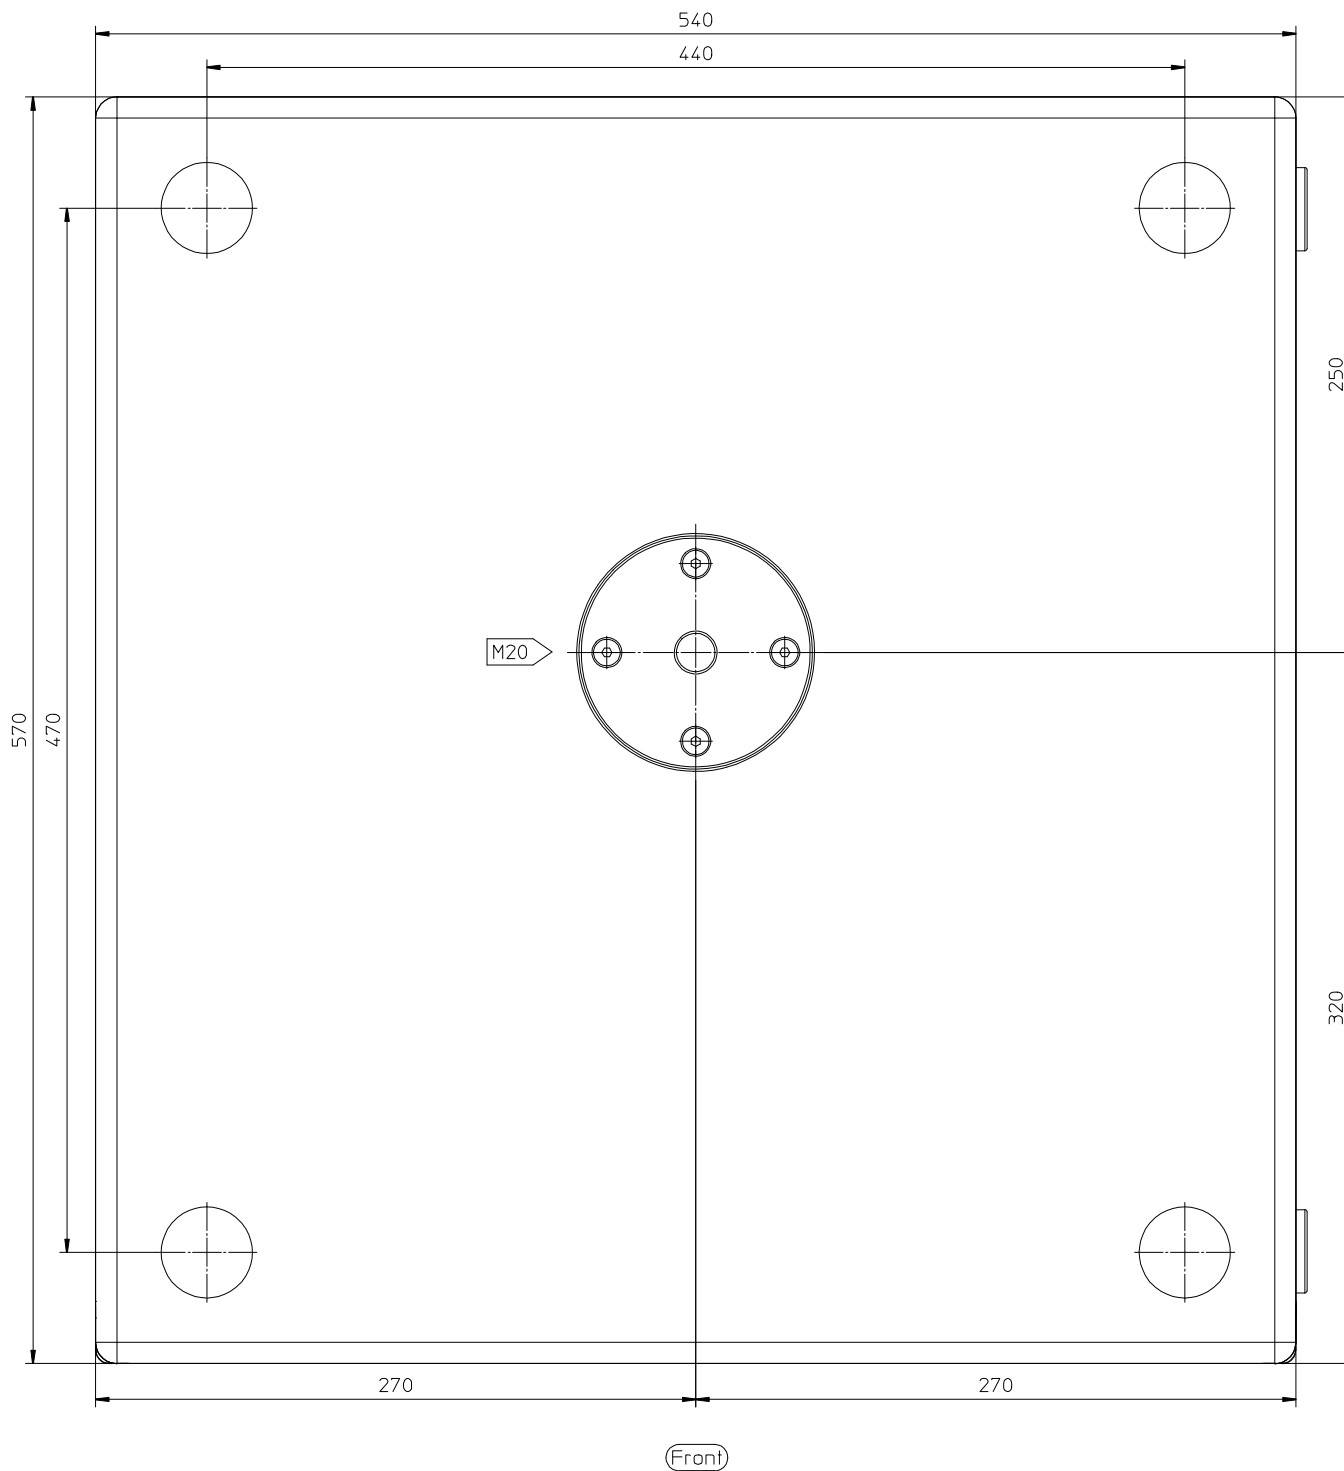

Voice Acoustic www.Voice-Acoustic.de info@Voice-Acoustic.de				Zulässige Abweichung nach ISO 2768 mK		Oberfläche Material		Maßstab: 2:1	
		Datum Name		Bezeichnung PavooSub 115 Top Voice Acoustic		Zeichnungs-Nr.:		Blatt 1 von 1	
		Erstellt Geprüft Freigabe		Alle Rechte nach DIN 34 und BGB vorbehalten!		ORIGINAL			
INDEX	Beschreibung	Datum	Name