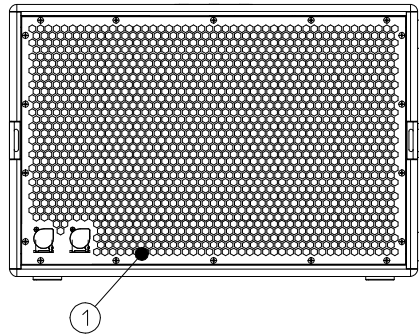

- 1 / Front
- 2 / Side 1
- 3 / Side 2
- 4 / Base
- 5 / Top
- 6 / Back

Voice Acoustic www.Voice-Acoustic.de info@Voice-Acoustic.de		<b>VOICE ACUSTIC</b> professional german loudspeaker systems		Zulässige Abweichung nach ISO 2768 mK	Oberfläche Material	Maßstab: 1:5
		Datum	Name	Bezeichnung <b>PaveoSub 115</b> Voice Acoustic		
		Ereitet		Zeichnungs-Nr.:		
		Geprüft		Blatt 1 von 1		
		Freigabe		ORIGINAL		
Alle Rechte nach DIN 34 und BGB vorbehalten!						
INDEX	Beschreibung	Datum	Name			