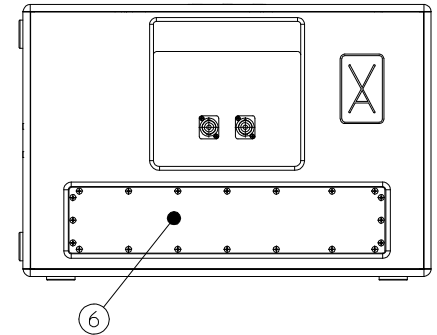

- 1 / Front
- 2 / Side 1
- 3 / Side 2
- 4 / Base
- 5 / Top
- 6 / Back

Voice Acoustic www.Voice-Acoustic.de info@Voice-Acoustic.de		<b>VOICE ACUSTIC</b> professional german loudspeaker systems		Zulässige Abweichung nach ISO 2768 mK	Oberfläche Material	Maßstab: 1:5
		Datum	Name	Bezeichnung <b>PaveoSub 115</b> Voice Acoustic		
		Ereitet		Zeichnungs-Nr.:		
		Geprüft		Blatt 1 von 1		
		Freigabe		ORIGINAL		
Alle Rechte nach DIN 34 und BGB vorbehalten!						
INDEX	Beschreibung	Datum	Name			