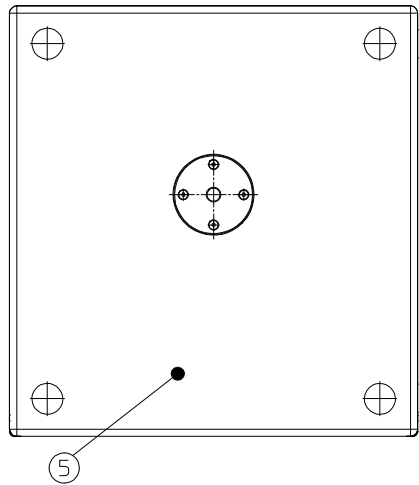

- 1 / Front
- 2 / Side 1
- 3 / Side 2
- 4 / Base
- 5 / Top
- 6 / Back

Voice Acoustic www.Voice-Acoustic.de info@Voice-Acoustic.de		<b>VOICE ACUSTIC</b> professional german loudspeaker systems		Zulässige Abweichung nach ISO 2768 mK	Oberfläche Material	Maßstab: 1:5
		Datum	Name	Bezeichnung <b>PaveoSub 115</b> Voice Acoustic		
		Ereitet		Zeichnungs-Nr.:		
		Geprüft		Blatt 1 von 1		
		Freigabe		ORIGINAL		
Alle Rechte nach DIN 34 und BGB vorbehalten!						
INDEX	Beschreibung	Datum	Name			