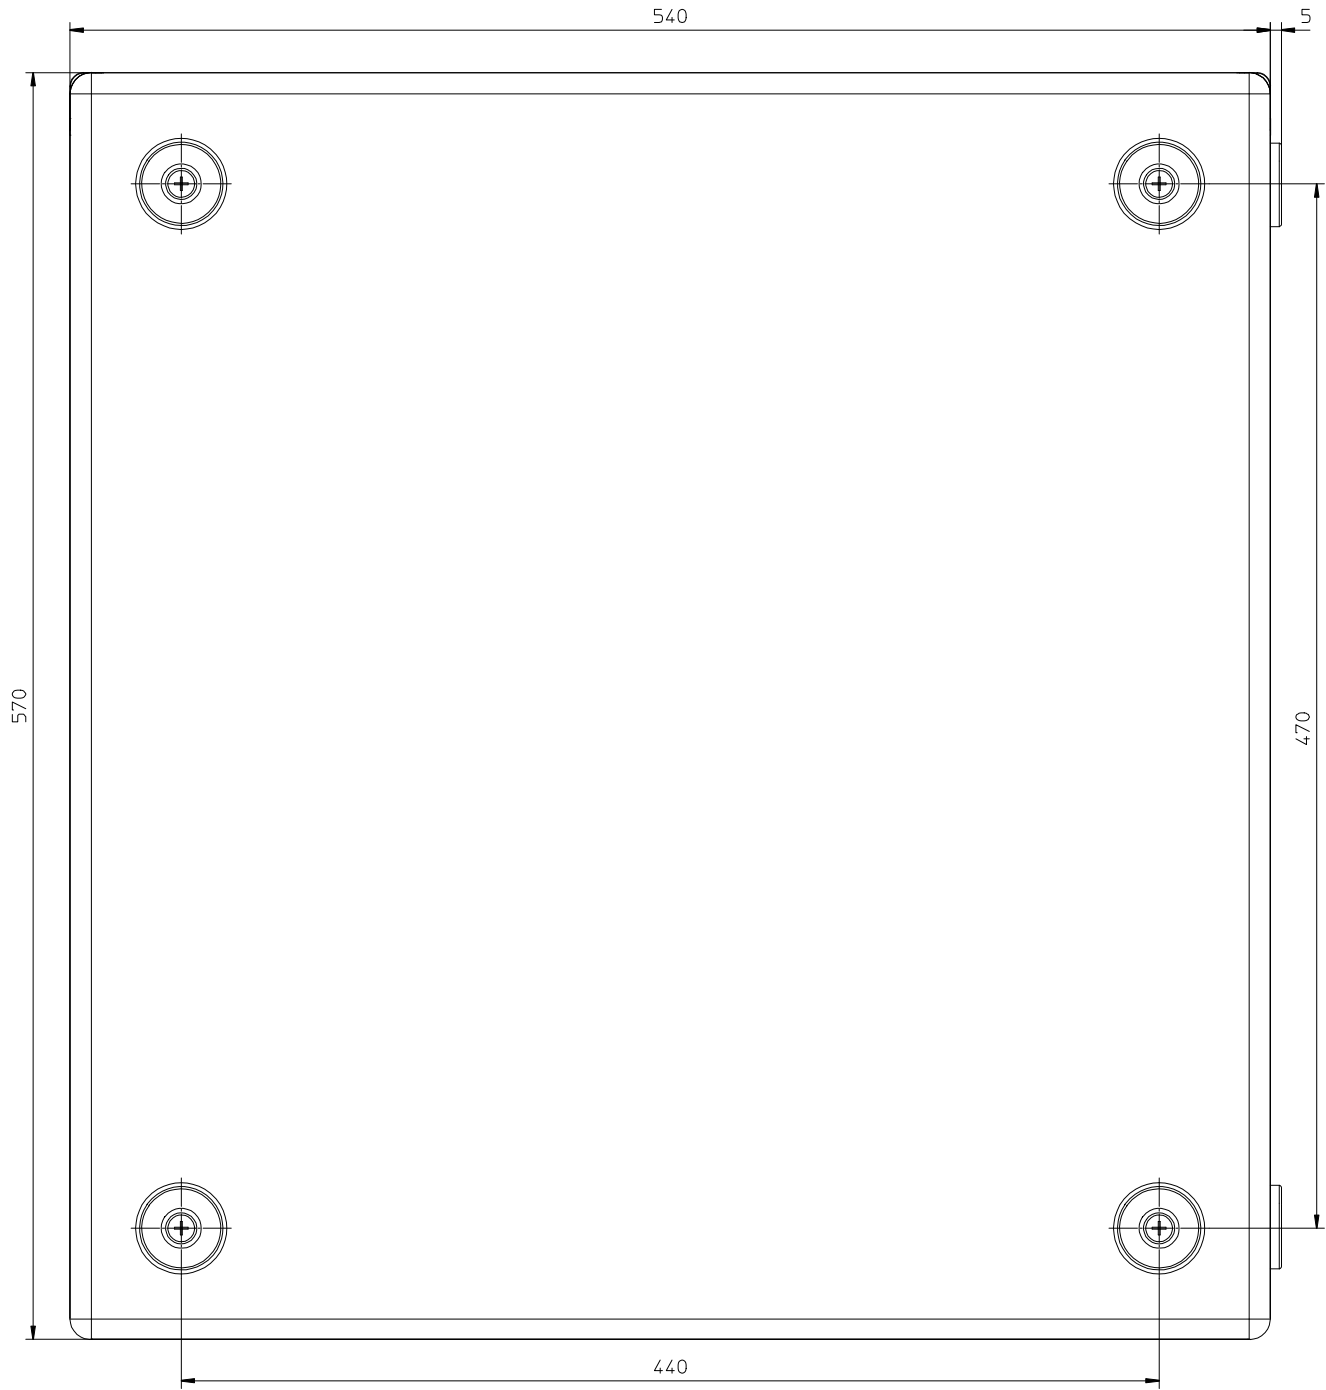

Voice Acoustic www.Voice-Acoustic.de #160Voice-Acoustic.de		VOICE ACOUSTIC professional german loudspeaker systems		Zulässige Abweichung nach ISO 2768 mK	Oberfläche Material	Maßstab: 2:1
			Datum	Name	Bezeichnung PaveoSub 115 Base Voice Acoustic	
		Ereilt			Zeichnungs-Nr.:	
		Geprüft				
		Freigabe				
Alle Rechte nach DIN 34 und BGB vorbehalten!					Blatt 1 von 1	
INDEX	Beschreibung	Datum	Name	ORIGINAL