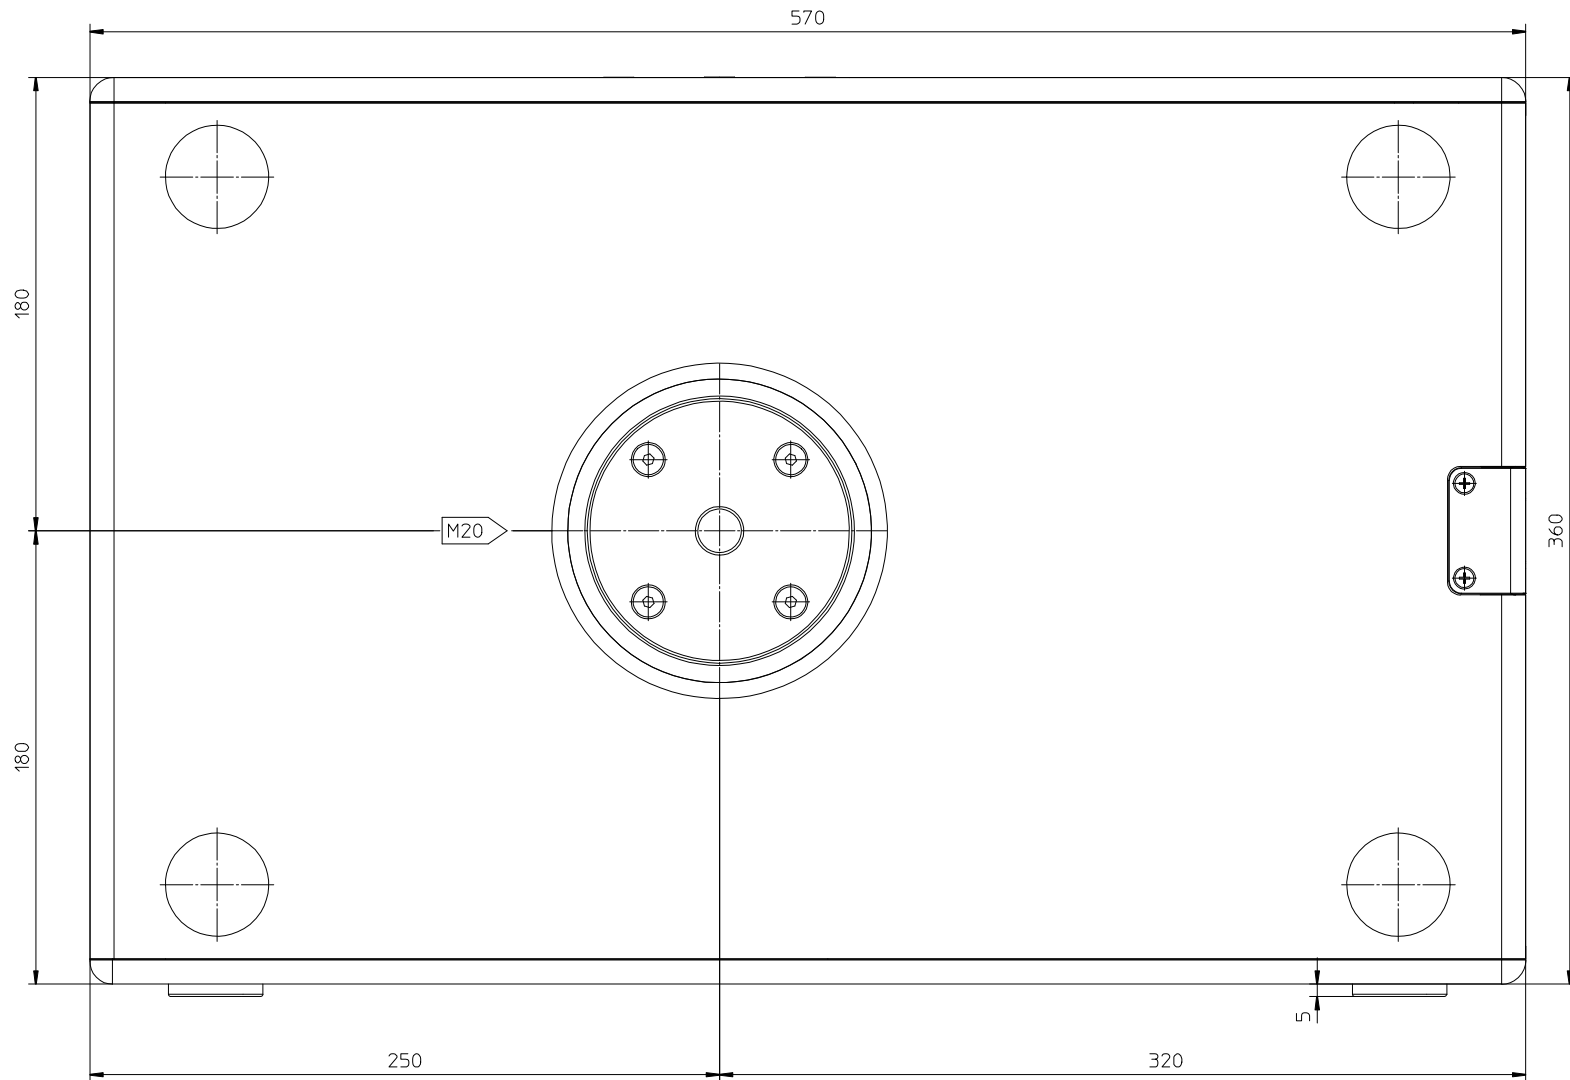

Voice Acoustic www.Voice-Acoustic.de info@Voice-Acoustic.de		 professional german loudspeaker systems		Zulässige Abweichung nach ISO 2768 mK	Oberfläche Material	Maßstab: 2:1
				Datum Name	Bezeichnung PaveoSub 115 Side 2 Voice Acoustic	
				Erstellt Geprüft Freigabe	Zeichnungs-Nr.:	
				Alle Rechte nach DIN 34 und BGB vorbehalten!		Blatt 1 von 1
INDEX	Beschreibung	Datum	Name	ORIGINAL