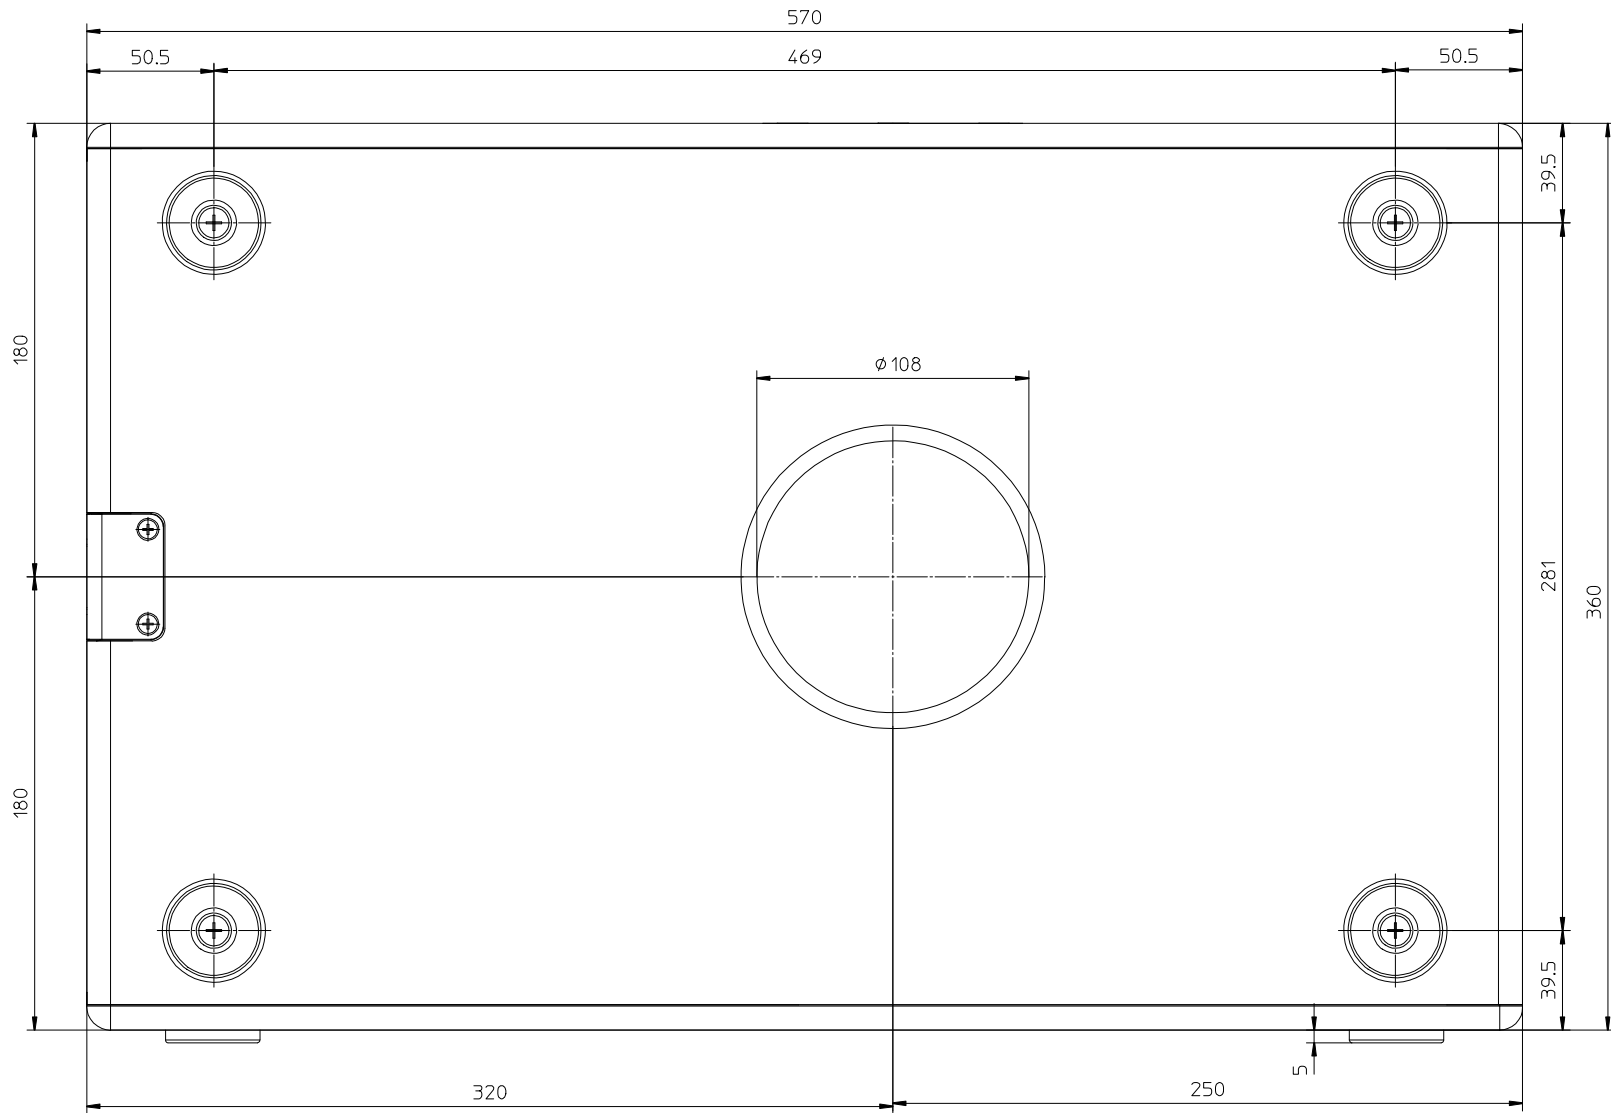

Voice Acoustic www.Voice-Acoustic.de info@Voice-Acoustic.de		VOICE ACUSTIC professional german loudspeaker systems		Zulässige Abweichung nach ISO 2768 mK	Oberfläche Material	Maßstab: 2:1
				Bezeichnung PaveoSub 115 Side 1 Voice Acoustic		
Alle Rechte nach DIN 34 und BGB vorbehalten!				Zeichnungs-Nr.:		Blatt 1 von 1
INDEX	Beschreibung	Datum	Name	ORIGINAL