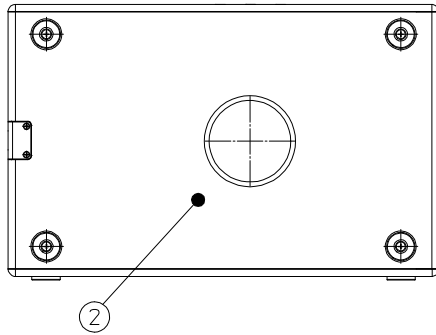

- 1 / Front
- 2 / Side 1
- 3 / Side 2
- 4 / Base
- 5 / Top
- 6 / Back

Voice Acoustic www.Voice-Acoustic.de info@Voice-Acoustic.de		<b>VOICE ACUSTIC</b> professional german loudspeaker systems		Zulässige Abweichung nach ISO 2768 mK	Oberfläche Material	Maßstab: 1:5
		Datum	Name	Bezeichnung <b>PaveoSub 115</b> Voice Acoustic		
		Ereitet		Zeichnungs-Nr.:		
		Geprüft		Blatt 1 von 1		
		Freigabe		ORIGINAL		
Alle Rechte nach DIN 34 und BGB vorbehalten!						
INDEX	Beschreibung	Datum	Name			